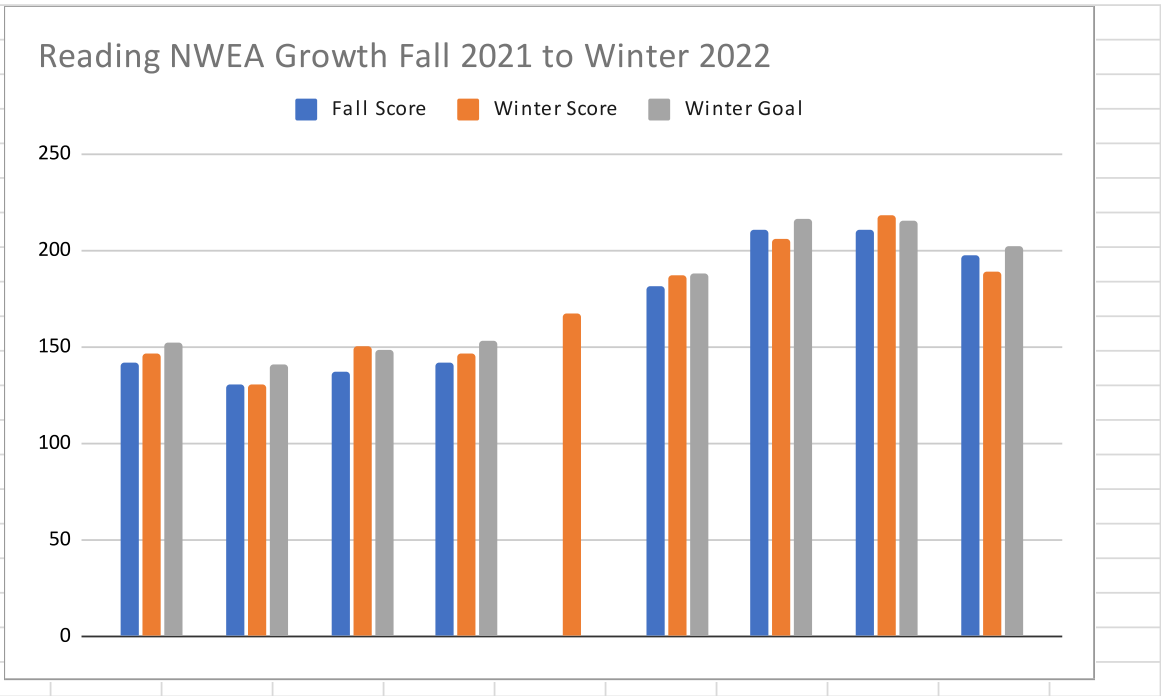

Grade Level	Fall Score	Winter Score	Winter Goal
0	142	147	152
0	133	129	144
1	160	161	170
1	140	153	152
2	N/A	168	N/A
4	180	183	187
4	205	217	211
5	228	226	233
5	203	195	209

Grade Level	Fall Score	Winter Score	Winter Goal
6	165	156	170
6	196	201	201
6	N/A	N/A	N/A
7	190	201	194
7	222	217	226
7	228	228	232
8	237	242	240
8	200	199	204
8	220	213	223
8	239	231	242
8	229	236	232

Grade Level	Fall Score	Winter Score	Winter Goal
0	142	147	152
0	131	131	141
1	137	150	148
1	142	147	153
2	N/A	167	N/A
4	181	187	188
4	211	206	216
5	211	218	215
5	197	189	202

Grade Level	Fall Score	Winter Score	Winter Goal
6	170	169	177
6	215	221	218
6	N/A	N/A	N/A
7	222	219	224
7	209	211	212
7	244	251	245
8	224	231	226
8	204	206	208
8	228	223	230
8	225	198	227
8	200	223	204