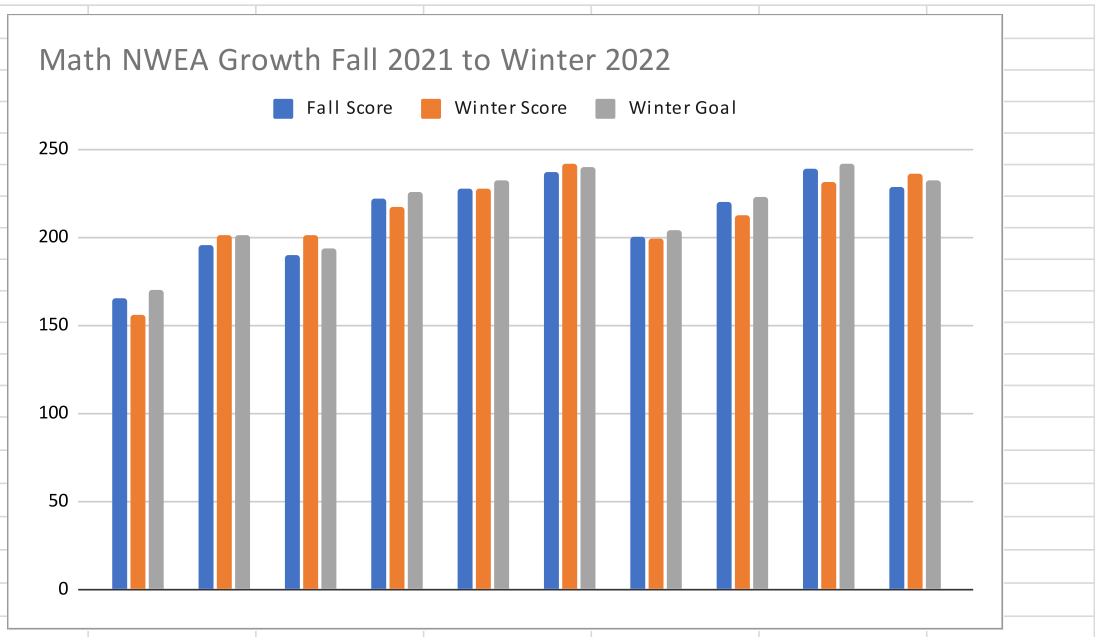

Grade Level	Fall Score	Winter Score	Winter Goal
0	142	147	152
0	133	129	144
1	160	161	170
1	140	153	152
2	N/A	168	N/A
4	180	183	187
4	205	217	211
5	228	226	233
5	203	195	209

Grade Level	Fall Score	Winter Score	Winter Goal
6	165	156	170
6	196	201	201
6	N/A	N/A	N/A
7	190	201	194
7	222	217	226
7	228	228	232
8	237	242	240
8	200	199	204
8	220	213	223
8	239	231	242
8	229	236	232

Grade Level	Fall Score	Winter Score	Winter Goal
0	142	147	152
0	131	131	141
1	137	150	148
1	142	147	153
2	N/A	167	N/A
4	181	187	188
4	211	206	216
5	211	218	215
5	197	189	202

Grade Level	Fall Score	Winter Score	Winter Goal
6	170	169	177
6	215	221	218
6	N/A	N/A	N/A
7	222	219	224
7	209	211	212
7	244	251	245
8	224	231	226
8	204	206	208
8	228	223	230
8	225	198	227
8	200	223	204