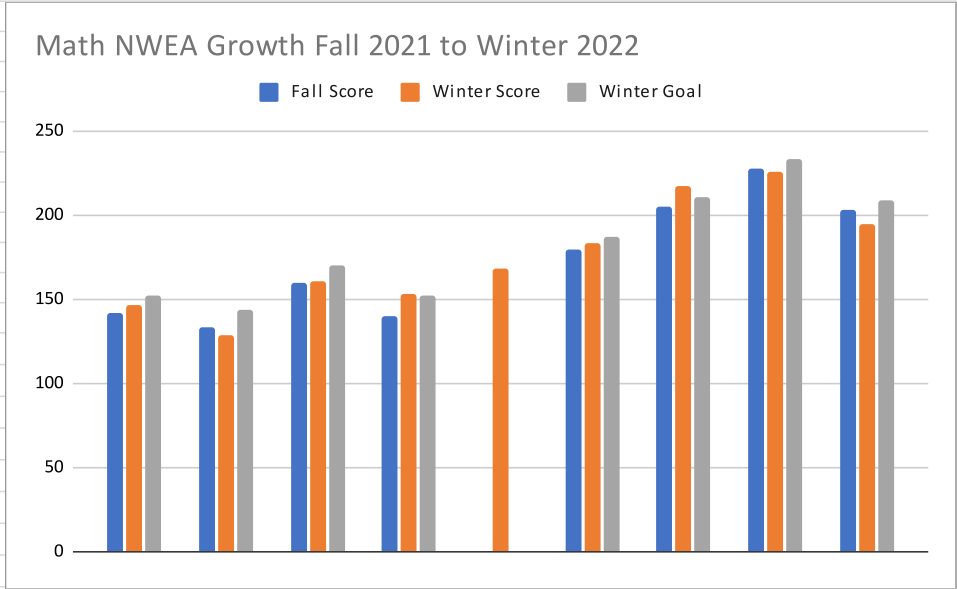

Grade Level	Fall Score	Winter Score	Winter Goal
0	142	147	152
0	133	129	144
1	160	161	170
1	140	153	152
2	N/A	168	N/A
4	180	183	187
4	205	217	211
5	228	226	233
5	203	195	209

Grade Level	Fall Score	Winter Score	Winter Goal
6	165	156	170
6	196	201	201
6	N/A	N/A	N/A
7	190	201	194
7	222	217	226
7	228	228	232
8	237	242	240
8	200	199	204
8	220	213	223
8	239	231	242
8	229	236	232

Grade Level	Fall Score	Winter Score	Winter Goal
0	142	147	152
0	131	131	141
1	137	150	148
1	142	147	153
2	N/A	167	N/A
4	181	187	188
4	211	206	216
5	211	218	215
5	197	189	202

Grade Level	Fall Score	Winter Score	Winter Goal
6	170	169	177
6	215	221	218
6	N/A	N/A	N/A
7	222	219	224
7	209	211	212
7	244	251	245
8	224	231	226
8	204	206	208
8	228	223	230
8	225	198	227
8	200	223	204